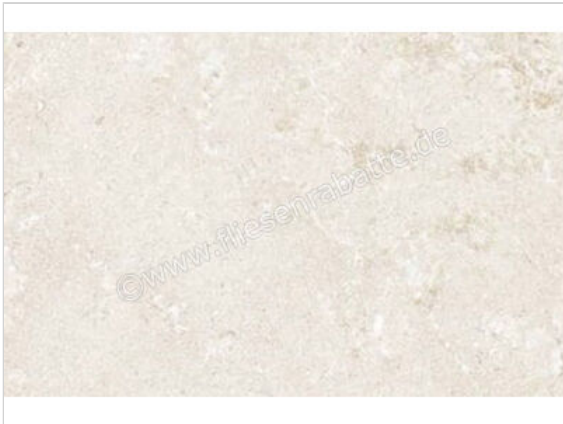

ceramicvision Landstone Outdoor Raw White 60x90x2 cm Terrassenplatte Matt Strukturiert Naturale

59,95 €/m²

Paketinhalt 0.54 m² (1 Stück)

Artikelnummer	CVLST869R
Hersteller	ceramicvision
Serie	Landstone Outdoor
Farbe	Raw White
Nennmaß	60x90cm
Nennmass Stärke	2 cm
Art	Terrassenplatte
Material	Feinsteinzeug
Oberflächenhaptik	Strukturiert
Oberflächenfinish	Naturale
Oberflächenoptik	Matt
Rutschhemmung	R11
Rutschhemmung Barfuß	C
Frostbeständig	Ja
Rektifiziert	Ja
Farbspiel	V3
EAN Nummer	8023414325660
Gewicht	23,3 KG/m ²
Stück pro Paket	1
Stück pro Palette	48
Sortierung	1
Bestell-/Lieferzeit	Bestellzeit 10-15 Werktage, Versandzeit 5-7 Werktage