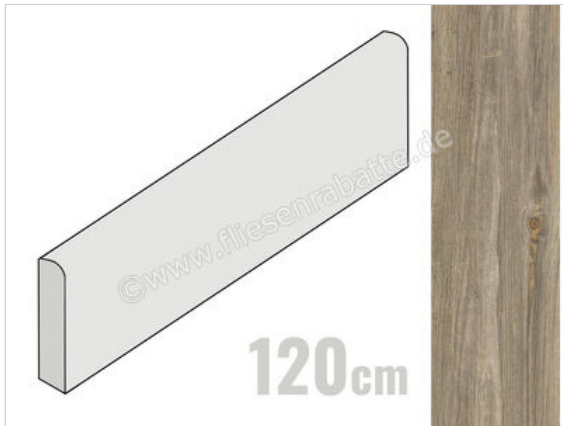

Villeroy & Boch Wood Selection Smoky Wood 5x120 cm Sockel (Excellence) Matt Strukturiert
VilbostonePlus

24,89 €/Stück

Paketinhalt 8 Stück (8 Stück)

Artikelnummer	2877 WL60 0
Hersteller	Villeroy & Boch
Serie	Wood Selection
Farbe	Smoky Wood
Nennmaß	5x120cm
Nennmass Stärke	1 cm
Produktionsmaß Breite	48 mm
Produktionsmass Länge	1197 mm
Produktionsmass Stärke	10 mm
Art	Sockel
Besonderheit	(Excellence)
Material	Feinsteinzeug
Oberflächenhaptik	Strukturiert
Oberflächenfinish	VilbostonePlus
Oberflächenoptik	Matt
Oberflächenschutz	vilbostonePlus
Frostbeständig	Ja
Rektifiziert	Ja
Farbspiel	V2
EAN Nummer	4068515002021
Besondere Eigenschaft	vilbostonePlus
Gewicht	0,85 KG/Stück
Stück pro Paket	8
Stück pro Palette	512
Sortierung	1
Bestell-/Lieferzeit	Bestellzeit 7-9 Werktage, Versandzeit 5-7 Werktage