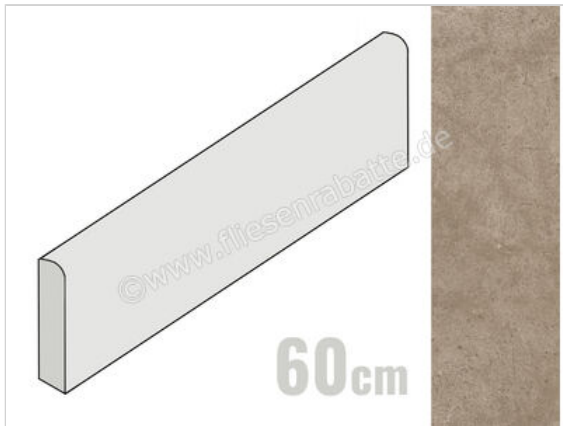

Villeroy & Boch Unit Five Dark Taupe 5x60 cm Sockel Matt Eben Vilbostone, VilbostonePlus

**12,50 €/Stück**

Paketinhalt 15 Stück (15 Stück)

|                               |   |
|-------------------------------|---|
| <b>Artikelnummer</b>          | 2875 FT72 0   |
| <b>Hersteller</b>             | Villeroy & Boch                                       |
| <b>Serie</b>                  | Unit Five   |
| <b>Farbe</b>                  | Dark Taupe  |
| <b>Nennmaß</b>                | 5x60cm  |
| <b>Nennmass Stärke</b>        | 1 cm  |
| <b>Produktionsmaß Breite</b>  | 48 mm   |
| <b>Produktionsmass Länge</b>  | 597 mm  |
| <b>Produktionsmass Stärke</b> | 10 mm   |
| <b>Art</b>                    | Sockel  |
| <b>Material</b>               | Feinsteinzeug   |
| <b>Oberflächenhaptik</b>      | Eben  |
| <b>Oberflächenfinish</b>      | Vilbostone, VilbostonePlus                            |
| <b>Oberflächenoptik</b>       | Matt  |
| <b>Frostbeständig</b>         | Ja  |
| <b>Rektifiziert</b>           | Ja  |
| <b>Farbspiel</b>              | V2  |
| <b>EAN Nummer</b>             | 4068515007187   |
| <b>Besondere Eigenschaft</b>  | Vilbostone,VilbostonePlus                             |
| <b>Gewicht</b>                | 1,16 KG/Stück   |
| <b>Stück pro Paket</b>        | 15  |
| <b>Sortierung</b>             | 1   |
| <b>Bestell-/Lieferzeit</b>    | Bestellzeit 7-9 Werktage,<br>Versandzeit 5-7 Werktage |