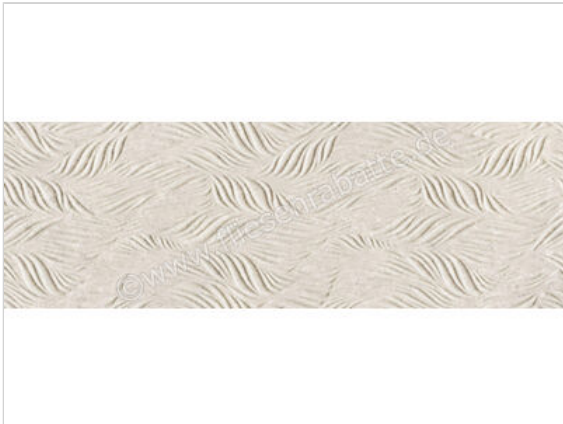

Villeroy & Boch Tri.Art Duna White Grey 40x120 cm Dekor Matt Strukturiert CeramicPlus

63,95 €/m²

Paketinhalt 1.44 m² (3 Stück)

Artikelnummer	1459 BS60 0
Hersteller	Villeroy & Boch
Serie	Tri.Art
Farbe	Duna White Grey
Nennmaß	40x120cm
Nennmass Stärke	0,7 cm
Produktionsmaß Breite	397 mm
Produktionsmass Länge	1197 mm
Produktionsmass Stärke	7 mm
Art	Dekor
Material	Steingut
Oberflächenhaptik	Strukturiert
Oberflächenfinish	CeramicPlus
Oberflächenoptik	Matt
Oberflächenschutz	CeramicPlus
Frostbeständig	Ja
Rektifiziert	Ja
Farbspiel	V2
EAN Nummer	4046246045579
Besondere Eigenschaft	CeramicPlus
Gewicht	13,69 KG/m ²
Stück pro Paket	3
Stück pro Palette	63
Sortierung	1
Bestell-/Lieferzeit	Bestellzeit 10-15 Werktage, Versandzeit 5-7 Werktage