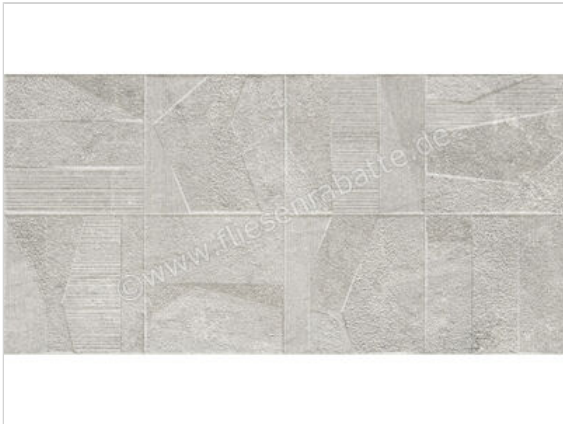

Villeroy & Boch Stageart Light Grey 30x60 cm Wandfliese Dekor Matt Strukturiert Ceramicplus

38,94 €/m²

ab 51,84 m²

35,95 €/m²

Paketinhalt 1.08 m² (6 Stück)

Artikelnummer	1539 SA60 0
Hersteller	Villeroy & Boch
Serie	Stageart
Farbe	Light Grey
Nennmaß	30x60cm
Nennmass Stärke	0,9 cm
Produktionsmaß Breite	297 mm
Produktionsmass Länge	597 mm
Produktionsmass Stärke	9 mm
Art	Wandfliese
Besonderheit	Dekor
Material	Steingut
Oberflächenhaptik	Strukturiert
Oberflächenfinish	Ceramicplus
Oberflächenoptik	Matt
Frostbeständig	Ja
Rektifiziert	Ja
Farbspiel	V3
EAN Nummer	4046246951443
Besondere Eigenschaft	ceramicplus
Gewicht	15,56 KG/m ²
Stück pro Paket	6
Stück pro Palette	288
Sortierung	1
Bestell-/Lieferzeit	Bestellzeit 10-15 Werktage, Versandzeit 5-7 Werktage