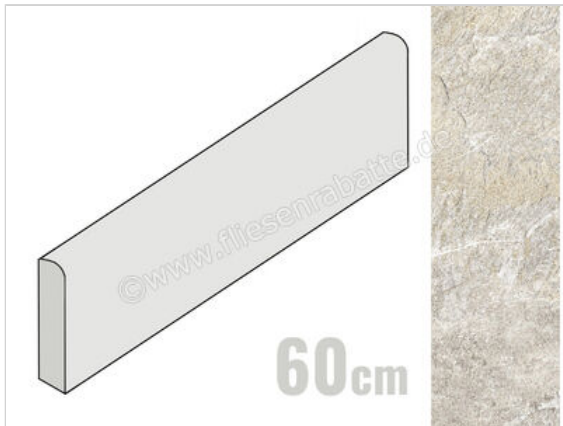

Villeroy & Boch Montagne Ivory 5x60 cm Sockel Matt Strukturiert VilbostonePlus

14,90 €/Stück

Paketinhalt 15 Stück (15 Stück)

Artikelnummer	2875 RC10 0
Hersteller	Villeroy & Boch
Serie	Montagne
Farbe	Ivory
Nennmaß	5x60cm
Nennmass Stärke	0,9 cm
Produktionsmaß Breite	48 mm
Produktionsmaß Länge	597 mm
Produktionsmaß Stärke	9 mm
Art	Sockel
Material	Feinsteinzeug
Oberflächenhaptik	Strukturiert
Oberflächenfinish	VilbostonePlus
Oberflächenoptik	Matt
Frostbeständig	Ja
Rektifiziert	Ja
Farbspiel	V3
EAN Nummer	4068515003073
Besondere Eigenschaft	VilbostonePlus
Gewicht	1,05 KG/Stück
Stück pro Paket	15
Stück pro Palette	720
Sortierung	1
Bestell-/Lieferzeit	Bestellzeit 7-9 Werktage, Versandzeit 5-7 Werktage