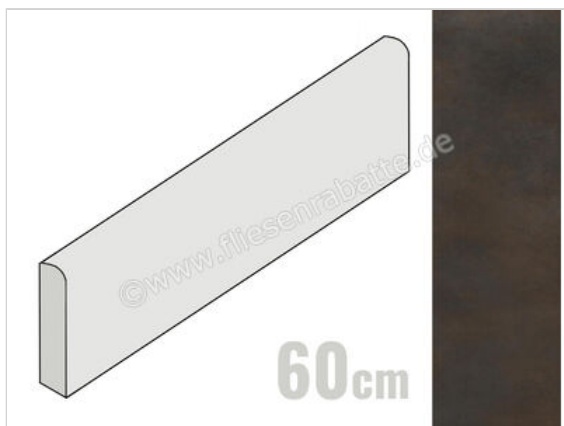

Villeroy & Boch Metalcraft Black 5x60 cm Sockel Matt Eben Vilbostone, VilbostonePlus

**14,90 €/Stück**

Paketinhalt 15 Stück (15 Stück)

<b>Artikelnummer</b>	2875 MC90 0
<b>Hersteller</b>	Villeroy & Boch
<b>Serie</b>	Metalcraft
<b>Farbe</b>	Black
<b>Nennmaß</b>	5x60cm
<b>Nennmass Stärke</b>	0,9 cm
<b>Produktionsmaß Breite</b>	48 mm
<b>Produktionsmaß Länge</b>	597 mm
<b>Produktionsmaß Stärke</b>	9 mm
<b>Art</b>	Sockel
<b>Material</b>	Feinsteinzeug
<b>Oberflächenhaptik</b>	Eben
<b>Oberflächenfinish</b>	Vilbostone, VilbostonePlus
<b>Oberflächenoptik</b>	Matt
<b>Frostbeständig</b>	Ja
<b>Rektifiziert</b>	Ja
<b>Farbspiel</b>	V3
<b>EAN Nummer</b>	4068515002748
<b>Besondere Eigenschaft</b>	VilbostonePlus,Vilbostone
<b>Gewicht</b>	1,05 KG/Stück
<b>Stück pro Paket</b>	15
<b>Stück pro Palette</b>	720
<b>Sortierung</b>	1
<b>Bestell-/Lieferzeit</b>	Bestellzeit 7-9 Werktage, Versandzeit 5-7 Werktage