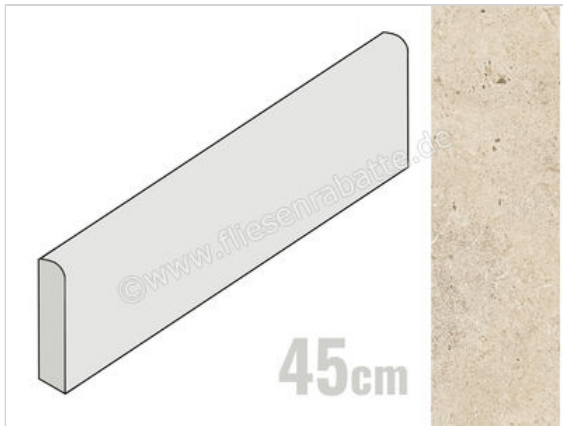

Villeroy & Boch Mellow Stone Beige 8x45 cm Sockel Matt Eben VilbostonePlus

**10,75 €/Stück**

Paketinhalt 25 Stück (25 Stück)

Artikelnummer	2717 ES20 0
Hersteller	Villeroy & Boch
Serie	Mellow Stone
Farbe	Beige
Nennmaß	8x45cm
Nennmass Stärke	0,9 cm
Produktionsmaß Breite	80 mm
Produktionsmass Länge	449 mm
Produktionsmass Stärke	9 mm
Art	Sockel
Material	Feinsteinzeug unglasiert
Oberflächenhaptik	Eben
Oberflächenfinish	VilbostonePlus
Oberflächenoptik	Matt
Frostbeständig	Ja
Rektifiziert	Nein
Farbspiel	V2
EAN Nummer	4068515007897
Besondere Eigenschaft	VilbostonePlus
Gewicht	2,06 KG/Stück
Stück pro Paket	25
Sortierung	1
Bestell-/Lieferzeit	Bestellzeit 7-9 Werktage, Versandzeit 5-7 Werktage