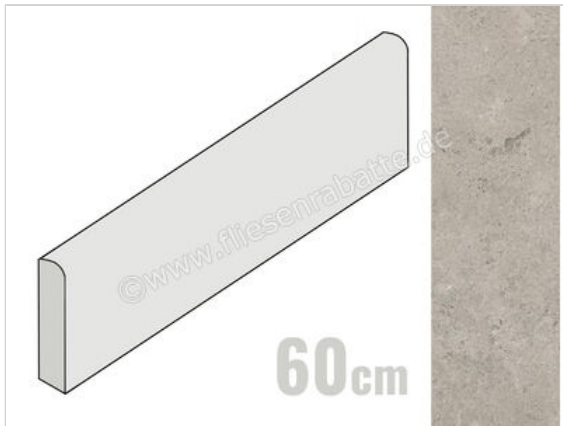

Villeroy & Boch Mellow Stone Grey 5x60 cm Sockel Matt Eben VilbostonePlus

14,90 €/Stück

Paketinhalt 15 Stück (15 Stück)

Artikelnummer	2875 ES60 0
Hersteller	Villeroy & Boch
Serie	Mellow Stone
Farbe	Grey
Nennmaß	5x60cm
Nennmass Stärke	0,9 cm
Produktionsmaß Breite	48 mm
Produktionsmaß Länge	597 mm
Produktionsmaß Stärke	9 mm
Art	Sockel
Material	Feinsteinzeug unglasiert
Oberflächenhaptik	Eben
Oberflächenfinish	VilbostonePlus
Oberflächenoptik	Matt
Frostbeständig	Ja
Rektifiziert	Ja
Farbspiel	V2
EAN Nummer	4068515003813
Besondere Eigenschaft	VilbostonePlus
Gewicht	1,05 KG/Stück
Stück pro Paket	15
Sortierung	1
Bestell-/Lieferzeit	Bestellzeit 7-9 Werktage, Versandzeit 5-7 Werktage