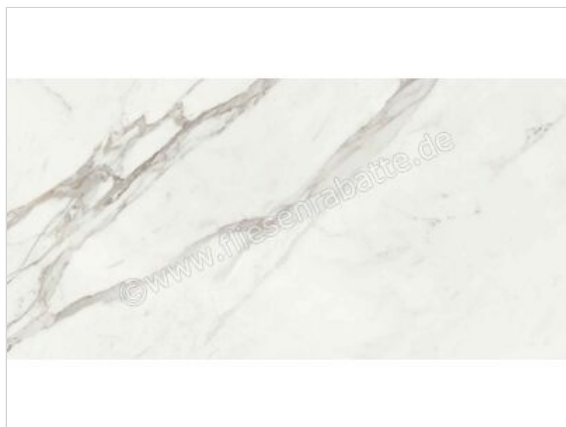

Villeroy & Boch Marble Selection Statuario 60x120 cm Bodenfliese / Wandfliese (Excellence) Glänzend Eben VilbostonePlus

99,90 €/m²

Paketinhalt 2.16 m² (3 Stück)

Artikelnummer	2960 M10P 0
Hersteller	Villeroy & Boch
Serie	Marble Selection
Farbe	Statuario
Nennmaß	60x120cm
Nennmass Stärke	0,6 cm
Produktionsmaß Breite	597 mm
Produktionsmass Länge	1197 mm
Produktionsmass Stärke	6 mm
Art	Bodenfliese
Besonderheit	(Excellence)
Material	Feinsteinzeug
Oberflächenhaptik	Eben
Oberflächenfinish	VilbostonePlus
Oberflächenoptik	Glänzend
Oberflächenschutz	vilbostonePlus
Frostbeständig	Ja
Rektifiziert	Ja
Farbspiel	V3
EAN Nummer	4068515011351
Besondere Eigenschaft	vilbostonePlus
Gewicht	13,78 KG/m ²
Stück pro Paket	3
Stück pro Palette	90
Sortierung	1
Bestell-/Lieferzeit	Bestellzeit 7-9 Werktage, Versandzeit 5-7 Werktage