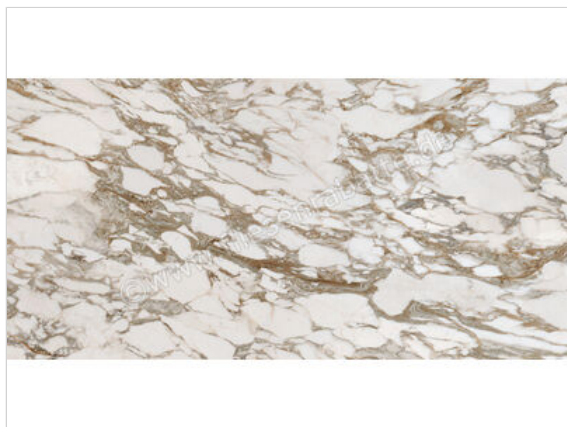

Villeroy & Boch Marble Selection Arabescato Joy 60x120 cm Bodenfliese / Wandfliese (Excellence) Matt
Eben VilbostonePlus

79,90 €/m²

Paketinhalt 2.16 m² (3 Stück)

Artikelnummer	2960 M18M 0
Hersteller	Villeroy & Boch
Serie	Marble Selection
Farbe	Arabescato Joy
Nennmaß	60x120cm
Nennmass Stärke	0,6 cm
Produktionsmaß Breite	597 mm
Produktionsmaß Länge	1197 mm
Produktionsmaß Stärke	6 mm
Art	Bodenfliese
Besonderheit	(Excellence)
Material	Feinsteinzeug
Oberflächenhaptik	Eben
Oberflächenfinish	VilbostonePlus
Oberflächenoptik	Matt
Oberflächenschutz	vilbostonePlus
Rutschhemmung	R10
Frostbeständig	Ja
Rektifiziert	Ja
Farbspiel	V3
EAN Nummer	4068515011092
Besondere Eigenschaft	vilbostonePlus
Gewicht	13,78 KG/m ²
Stück pro Paket	3
Stück pro Palette	90
Sortierung	1
Bestell-/Lieferzeit	Bestellzeit 7-9 Werktage, Versandzeit 5-7 Werktage