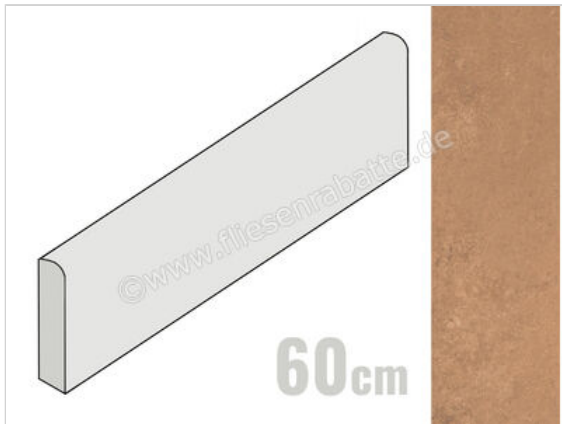

Villeroy & Boch Chateau Edition One Cotto 5x60 cm Sockel Matt Strukturiert VilboStone, VilbostonePlus

**14,90 €/Stück**

Paketinhalt 15 Stück (15 Stück)

|                               |   |
|-------------------------------|---|
| <b>Artikelnummer</b>          | 2875 CA30 0   |
| <b>Hersteller</b>             | Villeroy & Boch   |
| <b>Serie</b>                  | Chateau Edition One                                     |
| <b>Farbe</b>                  | Cotto   |
| <b>Nennmaß</b>                | 5x60cm  |
| <b>Nennmass Stärke</b>        | 0,9 cm  |
| <b>Produktionsmaß Breite</b>  | 47 mm   |
| <b>Produktionsmass Länge</b>  | 597 mm  |
| <b>Produktionsmass Stärke</b> | 9 mm  |
| <b>Art</b>                    | Sockel  |
| <b>Material</b>               | Feinsteinzeug   |
| <b>Oberflächenhaptik</b>      | Strukturiert  |
| <b>Oberflächenfinish</b>      | VilboStone, VilbostonePlus                              |
| <b>Oberflächenoptik</b>       | Matt  |
| <b>Frostbeständig</b>         | Ja  |
| <b>Rektifiziert</b>           | Ja  |
| <b>Farbspiel</b>              | V3  |
| <b>EAN Nummer</b>             | 4068515002090   |
| <b>Besondere Eigenschaft</b>  | VilboStone, VilbostonePlus                              |
| <b>Gewicht</b>                | 1,05 KG/Stück   |
| <b>Stück pro Paket</b>        | 15  |
| <b>Stück pro Palette</b>      | 720   |
| <b>Sortierung</b>             | 1   |
| <b>Bestell-/Lieferzeit</b>    | Bestellzeit 10-15 Werktage,<br>Versandzeit 5-7 Werktage |