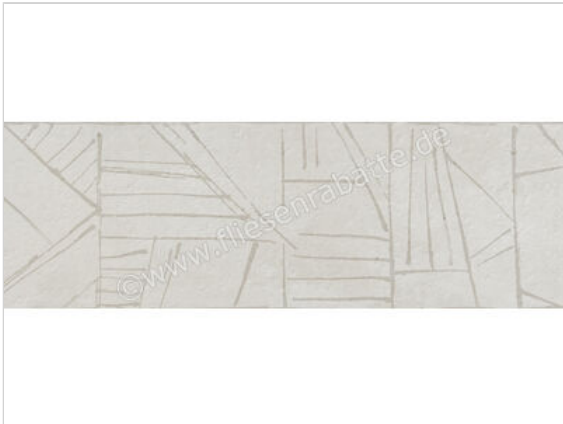

Steuler Design Stavanger Kreide 40x120 cm Dekor Fjord Matt Eben Natural

**83,40 €/Stück**

Paketinhalt 4 Stück (4 Stück)

Artikelnummer	Y12241001
Hersteller	Steuler Design
Serie	Stavanger
Farbe	Kreide
Nennmaß	40x120cm
Nennmass Stärke	0,6 cm
Produktionsmaß Breite	398 mm
Produktionsmass Länge	1198 mm
Produktionsmass Stärke	6 mm
Art	Dekor
Besonderheit	Fjord
Material	Steingut
Oberflächenhaptik	Eben
Oberflächenfinish	Natural
Oberflächenoptik	Matt
Frostbeständig	Nein
Rektifiziert	Ja
Farbspiel	V2
EAN Nummer	4035462060329
Gewicht	5,1 KG/Stück
Stück pro Paket	4
Stück pro Palette	60
Sortierung	1
Bestell-/Lieferzeit	Bestellzeit 7-9 Werktage, Versandzeit 5-7 Werktage