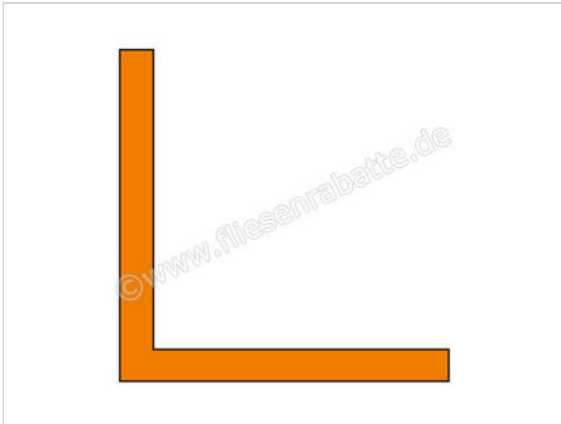

Schlüter Systems WINKEL-A Winkelprofil Aluminium Länge: 2,50 m

Artikelnummer	AW15X30X2
Hersteller	Schlüter Systems
Serie	WINKEL-A
Art	Winkelprofil
Material	Aluminium
EAN Nummer	4011832014031
Gewicht	0,58 KG/Stück
Stück pro Paket	1
Länge m	2,50 m
Bestell-/Lieferzeit	Bestellzeit 7-9 Werktage, Versandzeit 5-7 Werktage