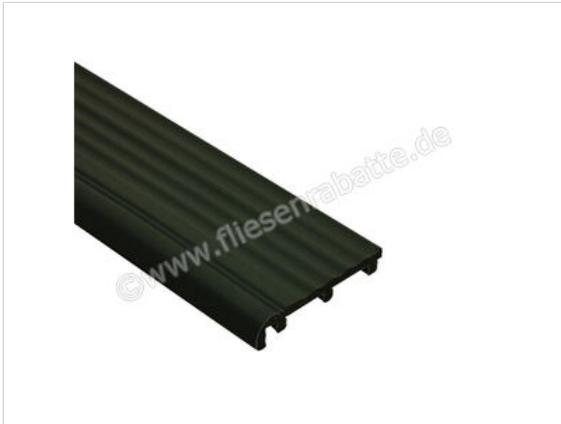

Schlüter Systems TREP-B/EL Zubehör für TREP-B Einlage PVC GS - Graphitschwarz Breite: 52 mm
Länge: 2,5 m

Artikelnummer	PE52/GS
Hersteller	Schlüter Systems
Serie	TREP-B/EL
Farbe	GS - Graphitschwarz
Art	Zubehör für TREP-B
Besonderheit	Einlage
Material	PVC
EAN Nummer	4011832013904
Gewicht	0,725 KG/Stück
Stück pro Paket	1
Breite mm	52 mm
Länge m	2,5 m
Bestell-/Lieferzeit	Bestellzeit 7-9 Werktage, Versandzeit 5-7 Werktage

17,14 €/Stück

Paketinhalt 1 Stück (1 Stück)

Zum Artikel im Webshop

Fragen? Wir sind für Sie da! Auch persönlich in unseren Ausstellungen.

Ausstellung Dortmund

Fliesenrabatte.de
Eisenstraße 47
44145 Dortmund