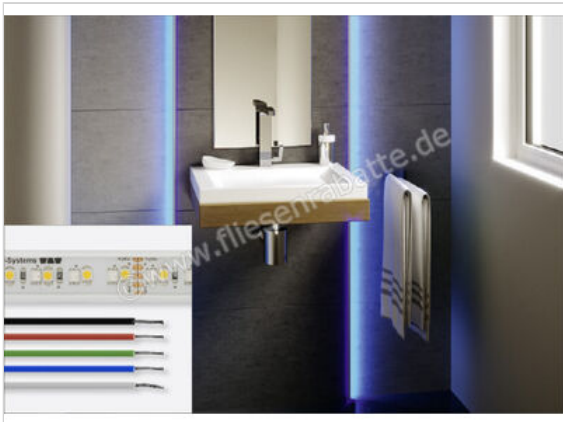

Schlüter Systems LIPROTEC-ES LED-Streifen, 24 V, DC IP67 - L=2,5 m RGB + weiß Länge: 2,5 m

Artikelnummer	LTES9
Hersteller	Schlüter Systems
Serie	LIPROTEC-ES
Farbe	RGB + weiß
Art	LED-Streifen, 24 V, DC
Besonderheit	IP67 - L=2,5 m
EAN Nummer	4011832160240
Gewicht	0,707 KG/Stück
Stück pro Paket	1
Länge m	2,5 m
Bestell-/Lieferzeit	Bestellzeit 7-9 Werktage, Versandzeit 5-7 Werktage