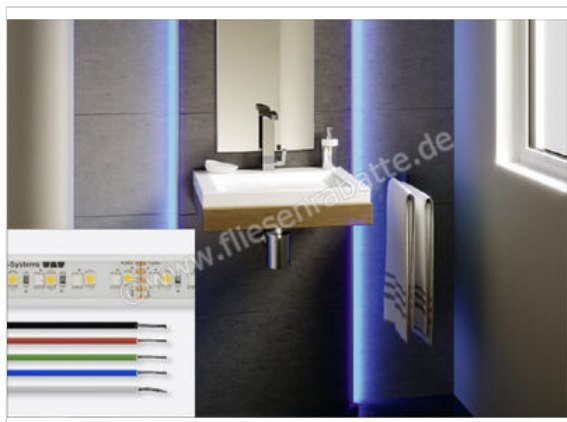

Schlüter Systems LIPROTEC-ES LED-Streifen, 24 V, DC IP67 - L=0,5 m RGB + weiß Länge: 0,5 m

Artikelnummer	LTES9/50
Hersteller	Schlüter Systems
Serie	LIPROTEC-ES
Farbe	RGB + weiß
Art	LED-Streifen, 24 V, DC
Besonderheit	IP67 - L=0,5 m
EAN Nummer	4011832160257
Gewicht	0,545 KG/Stück
Stück pro Paket	1
Länge m	0,5 m
Bestell-/Lieferzeit	Bestellzeit 7-9 Werktage, Versandzeit 5-7 Werktage