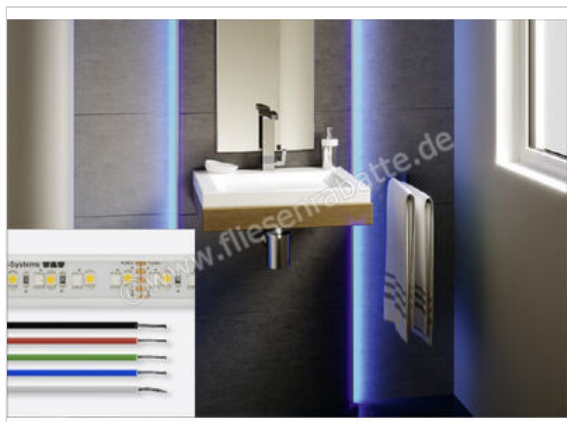

Schlüter Systems LIPROTEC-ES LED-Streifen, 24 V, DC IP67 - L=2 m RGB + weiß Länge: 2 m

Artikelnummer	LTES9/200
Hersteller	Schlüter Systems
Serie	LIPROTEC-ES
Farbe	RGB + weiß
Art	LED-Streifen, 24 V, DC
Besonderheit	IP67 - L=2 m
EAN Nummer	4011832160295
Gewicht	0,666 KG/Stück
Stück pro Paket	1
Länge m	2 m
Bestell-/Lieferzeit	Bestellzeit 7-9 Werktage, Versandzeit 5-7 Werktage