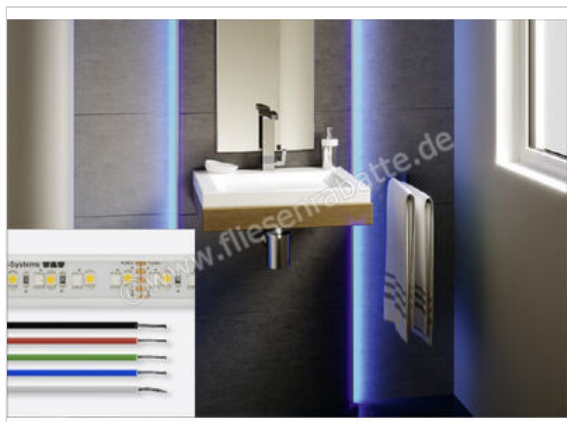

Schlüter Systems LIPROTEC-ES LED-Streifen, 24 V, DC IP67 - L=1,5 m RGB + weiß Länge: 1,5 m

Artikelnummer	LTES9/150
Hersteller	Schlüter Systems
Serie	LIPROTEC-ES
Farbe	RGB + weiß
Art	LED-Streifen, 24 V, DC
Besonderheit	IP67 - L=1,5 m
EAN Nummer	4011832160288
Gewicht	0,626 KG/Stück
Stück pro Paket	1
Länge m	1,5 m
Bestell-/Lieferzeit	Bestellzeit 7-9 Werktage, Versandzeit 5-7 Werktage