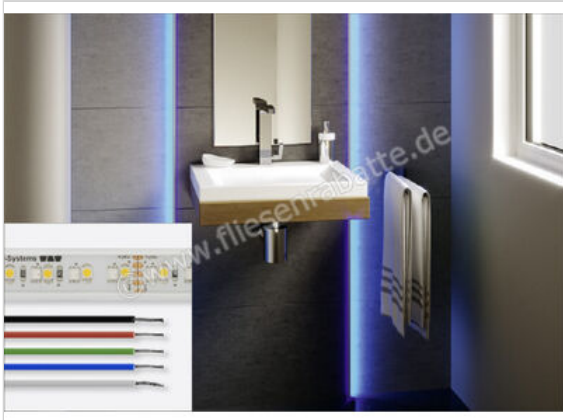

Schlüter Systems LIPROTEC-ES LED-Streifen, 24 V, DC IP67 - L=1 m RGB + weiß Länge: 1 m

<b>Artikelnummer</b>	LTES9/100
<b>Hersteller</b>	Schlüter Systems
<b>Serie</b>	LIPROTEC-ES
<b>Farbe</b>	RGB + weiß
<b>Art</b>	LED-Streifen, 24 V, DC
<b>Besonderheit</b>	IP67 - L=1 m
<b>EAN Nummer</b>	4011832160264
<b>Gewicht</b>	0,586 KG/Stück
<b>Stück pro Paket</b>	1
<b>Länge m</b>	1 m
<b>Bestell-/Lieferzeit</b>	Bestellzeit 7-9 Werktage, Versandzeit 5-7 Werktage