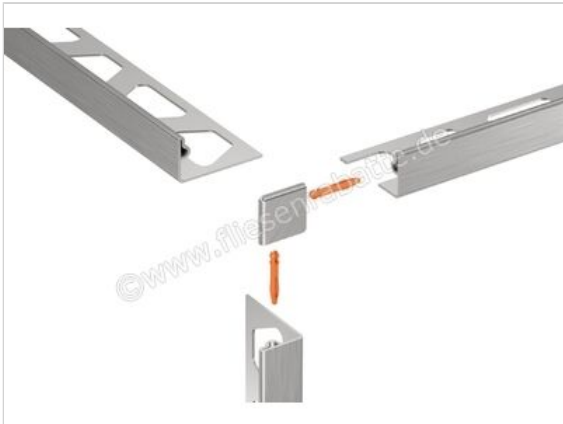

Schlüter Systems JOLLY-EB/EV Außenecke 90° Edelstahl EB - Edelstahl gebürstet Höhe: 8 mm

Artikelnummer	EV/J80EB
Hersteller	Schlüter Systems
Serie	JOLLY-EB/EV
Farbe	EB - Edelstahl gebürstet
Art	Außenecke 90°
Material	Edelstahl
EAN Nummer	4011832202742
Gewicht	0,001 KG/Stück
Stück pro Paket	1
Höhe mm	8 mm
Bestell-/Lieferzeit	Bestellzeit 7-9 Werktage, Versandzeit 5-7 Werktage