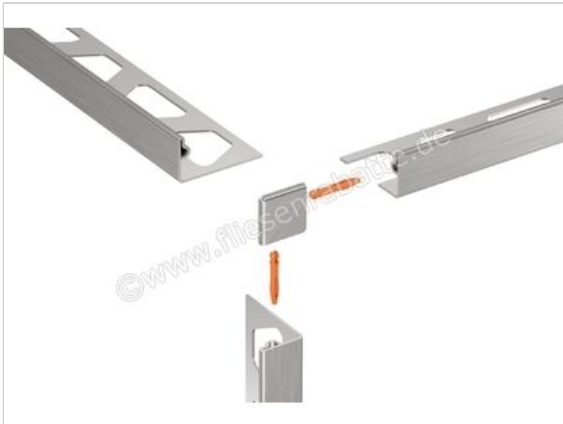

Schlüter Systems JOLLY-EB/EV Außenecke 90° Edelstahl EB - Edelstahl gebürstet Höhe: 11 mm

Artikelnummer	EV/J110EB
Hersteller	Schlüter Systems
Serie	JOLLY-EB/EV
Farbe	EB - Edelstahl gebürstet
Art	Außenecke 90°
Material	Edelstahl
EAN Nummer	4011832202766
Gewicht	0,002 KG/Stück
Stück pro Paket	1
Höhe mm	11 mm
Bestell-/Lieferzeit	Bestellzeit 7-9 Werktage, Versandzeit 5-7 Werktage