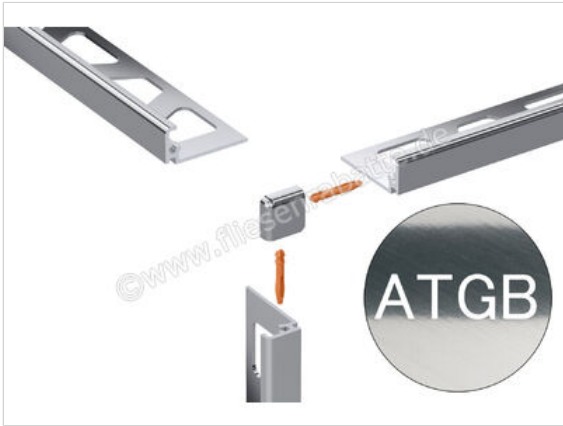

Schlüter Systems JOLLY-ATG Außenecke 90° Aluminium ATG - Aluminium titan glänzend eloxiert Höhe: 11 mm

Artikelnummer	EV/J110ATG
Hersteller	Schlüter Systems
Serie	JOLLY-ATG
Farbe	ATG - Aluminium titan glänzend eloxiert
Art	Außenecke 90°
Material	Aluminium
EAN Nummer	4011832198380
Gewicht	0,003 KG/Stück
Stück pro Paket	1
Höhe mm	11 mm
Bestell-/Lieferzeit	Bestellzeit 7-9 Werktage, Versandzeit 5-7 Werktage