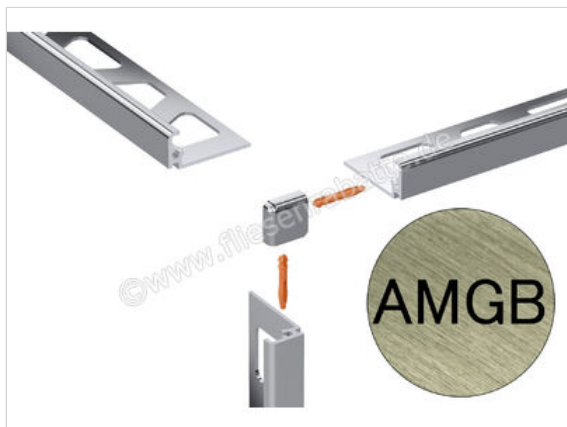

Schlüter Systems JOLLY-AMGB Außenecke 90° Aluminium AMGB - Aluminium messing gebürstet eloxiert Höhe: 8 mm

Artikelnummer	EV/J80AMGB
Hersteller	Schlüter Systems
Serie	JOLLY-AMGB
Farbe	AMGB - Aluminium messing gebürstet eloxiert
Art	Außenecke 90°
Material	Aluminium
EAN Nummer	4011832198670
Gewicht	0,003 KG/Stück
Stück pro Paket	1
Höhe mm	8 mm
Bestell-/Lieferzeit	Bestellzeit 7-9 Werktage, Versandzeit 5-7 Werktage