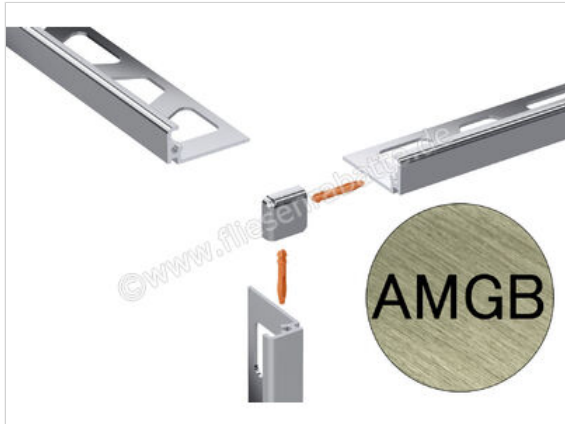

Schlüter Systems JOLLY-AMGB Außenecke 90° Aluminium AMGB - Aluminium messing gebürstet eloxiert Höhe: 6 mm

<b>Artikelnummer</b>	EV/J60AMGB
<b>Hersteller</b>	Schlüter Systems
<b>Serie</b>	JOLLY-AMGB
<b>Farbe</b>	AMGB - Aluminium messing gebürstet eloxiert
<b>Art</b>	Außenecke 90°
<b>Material</b>	Aluminium
<b>EAN Nummer</b>	4011832198632
<b>Gewicht</b>	0,003 KG/Stück
<b>Stück pro Paket</b>	1
<b>Höhe mm</b>	6 mm
<b>Bestell-/Lieferzeit</b>	Bestellzeit 7-9 Werktage, Versandzeit 5-7 Werktage