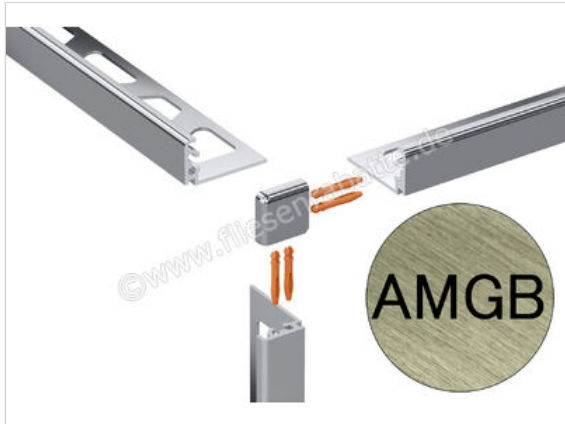

Schlüter Systems JOLLY-AMGB Außenecke 90° Aluminium AMGB - Aluminium messing gebürstet eloxiert Höhe: 12,5 mm

Artikelnummer	EV/J125AMGB
Hersteller	Schlüter Systems
Serie	JOLLY-AMGB
Farbe	AMGB - Aluminium messing gebürstet eloxiert
Art	Außenecke 90°
Material	Aluminium
EAN Nummer	4011832198601
Gewicht	0,005 KG/Stück
Stück pro Paket	1
Höhe mm	12,5 mm
Bestell-/Lieferzeit	Bestellzeit 7-9 Werktage, Versandzeit 5-7 Werktage