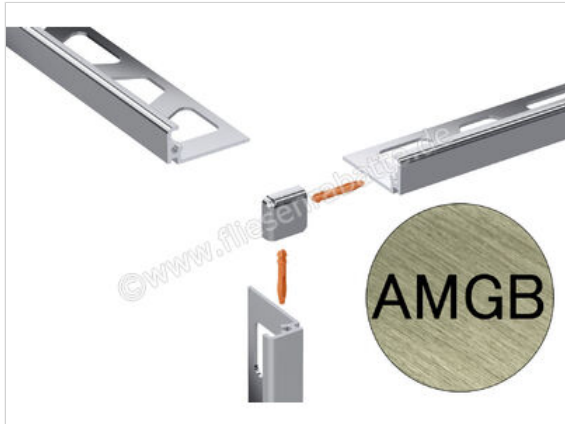

Schlüter Systems JOLLY-AMGB Außenecke 90° Aluminium AMGB - Aluminium messing gebürstet eloxiert Höhe: 11 mm

Artikelnummer	EV/J110AMGB
Hersteller	Schlüter Systems
Serie	JOLLY-AMGB
Farbe	AMGB - Aluminium messing gebürstet eloxiert
Art	Außenecke 90°
Material	Aluminium
EAN Nummer	4011832198571
Gewicht	0,003 KG/Stück
Stück pro Paket	1
Höhe mm	11 mm
Bestell-/Lieferzeit	Bestellzeit 7-9 Werktage, Versandzeit 5-7 Werktage