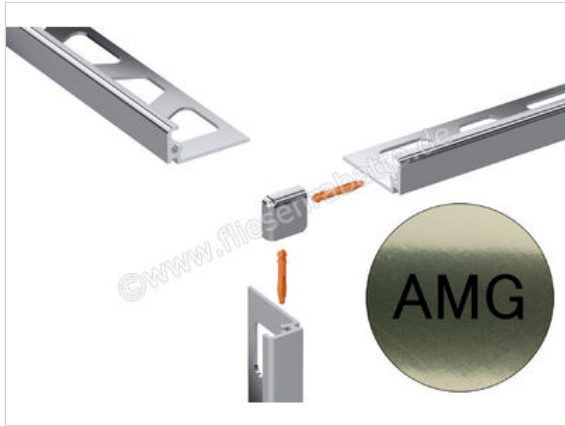

Schlüter Systems JOLLY-AMG Außenecke 90° Aluminium AMG - Aluminium messing glänzend eloxiert
Höhe: 8 mm

Artikelnummer	EV/J80AMG
Hersteller	Schlüter Systems
Serie	JOLLY-AMG
Farbe	AMG - Aluminium messing glänzend eloxiert
Art	Außenecke 90°
Material	Aluminium
EAN Nummer	4011832198502
Gewicht	0,003 KG/Stück
Stück pro Paket	1
Höhe mm	8 mm
Bestell-/Lieferzeit	Bestellzeit 7-9 Werktage, Versandzeit 5-7 Werktage