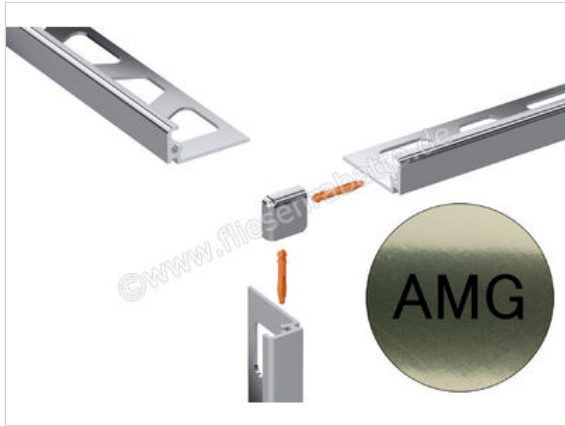

Schlüter Systems JOLLY-AMG Außenecke 90° Aluminium AMG - Aluminium messing glänzend eloxiert  
Höhe: 6 mm

<b>Artikelnummer</b>	EV/J60AMG
<b>Hersteller</b>	Schlüter Systems
<b>Serie</b>	JOLLY-AMG
<b>Farbe</b>	AMG - Aluminium messing glänzend eloxiert
<b>Art</b>	Außenecke 90°
<b>Material</b>	Aluminium
<b>EAN Nummer</b>	4011832198458
<b>Gewicht</b>	0,003 KG/Stück
<b>Stück pro Paket</b>	1
<b>Höhe mm</b>	6 mm
<b>Bestell-/Lieferzeit</b>	Bestellzeit 7-9 Werktage, Versandzeit 5-7 Werktage