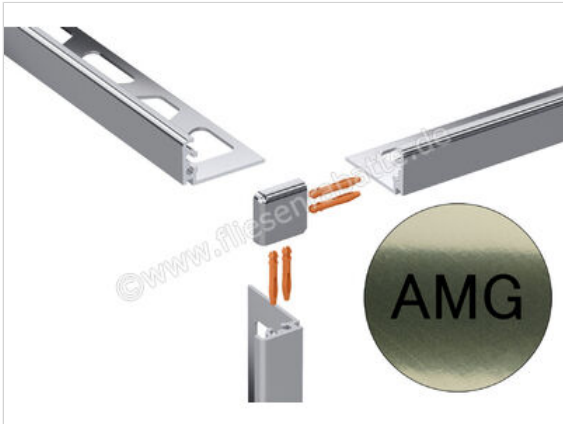

Schlüter Systems JOLLY-AMG Außenecke 90° Aluminium AMG - Aluminium messing glänzend eloxiert
Höhe: 12,5 mm

Artikelnummer	EV/J125AMG
Hersteller	Schlüter Systems
Serie	JOLLY-AMG
Farbe	AMG - Aluminium messing glänzend eloxiert
Art	Außenecke 90°
Material	Aluminium
EAN Nummer	4011832198410
Gewicht	0,005 KG/Stück
Stück pro Paket	1
Höhe mm	12,5 mm
Bestell-/Lieferzeit	Bestellzeit 7-9 Werktage, Versandzeit 5-7 Werktage