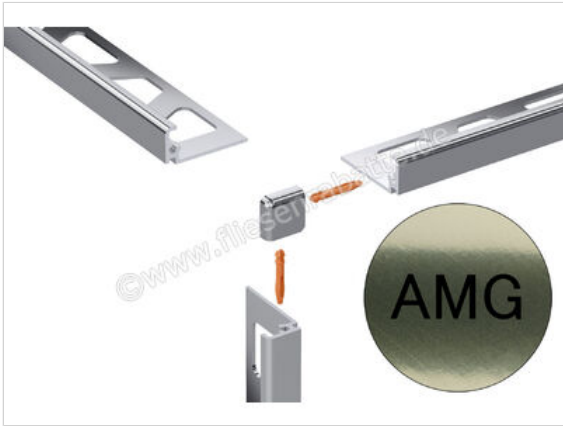

Schlüter Systems JOLLY-AMG Außenecke 90° Aluminium AMG - Aluminium messing glänzend eloxiert
Höhe: 11 mm

Artikelnummer	EV/J110AMG
Hersteller	Schlüter Systems
Serie	JOLLY-AMG
Farbe	AMG - Aluminium messing glänzend eloxiert
Art	Außenecke 90°
Material	Aluminium
EAN Nummer	4011832198373
Gewicht	0,003 KG/Stück
Stück pro Paket	1
Höhe mm	11 mm
Bestell-/Lieferzeit	Bestellzeit 7-9 Werktage, Versandzeit 5-7 Werktage