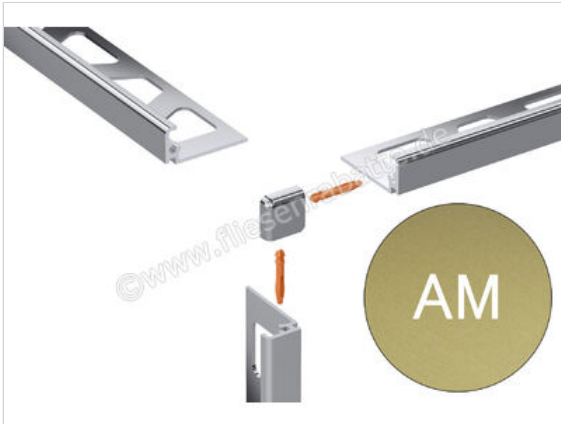

Schlüter Systems JOLLY-AM Außenecke 90° Aluminium AM - Aluminium messing matt eloxiert Höhe: 8 mm

Artikelnummer	EV/J80AM
Hersteller	Schlüter Systems
Serie	JOLLY-AM
Farbe	AM - Aluminium messing matt eloxiert
Art	Außenecke 90°
Material	Aluminium
EAN Nummer	4011832197000
Gewicht	0,003 KG/Stück
Stück pro Paket	1
Höhe mm	8 mm
Bestell-/Lieferzeit	Bestellzeit 7-9 Werktage, Versandzeit 5-7 Werktage