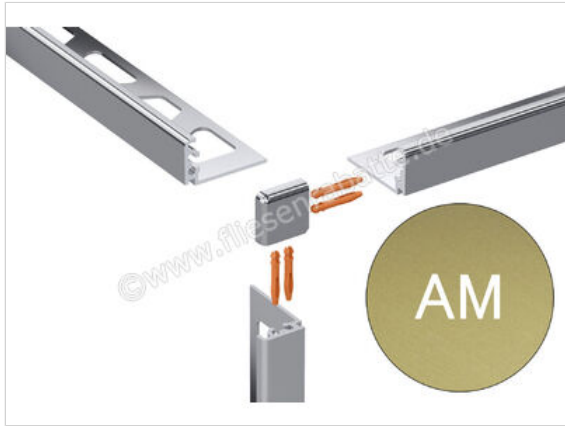

Schlüter Systems JOLLY-AM Außenecke 90° Aluminium AM - Aluminium messing matt eloxiert Höhe: 12,5 mm

<b>Artikelnummer</b>	EV/J125AM
<b>Hersteller</b>	Schlüter Systems
<b>Serie</b>	JOLLY-AM
<b>Farbe</b>	AM - Aluminium messing matt eloxiert
<b>Art</b>	Außenecke 90°
<b>Material</b>	Aluminium
<b>EAN Nummer</b>	4011832196942
<b>Gewicht</b>	0,005 KG/Stück
<b>Stück pro Paket</b>	1
<b>Höhe mm</b>	12,5 mm
<b>Bestell-/Lieferzeit</b>	Bestellzeit 7-9 Werktage, Versandzeit 5-7 Werktage