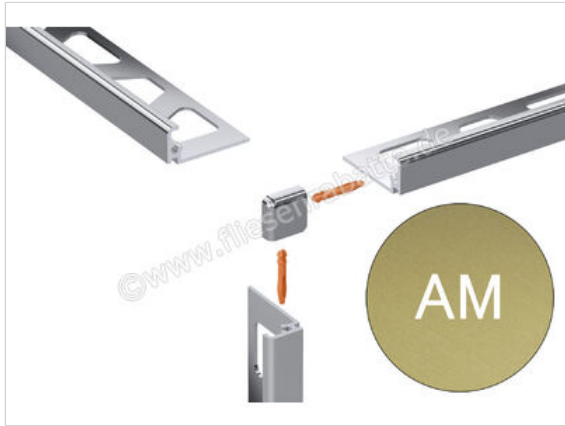

Schlüter Systems JOLLY-AM Außenecke 90° Aluminium AM - Aluminium messing matt eloxiert Höhe: 11 mm

<b>Artikelnummer</b>	EV/J110AM
<b>Hersteller</b>	Schlüter Systems
<b>Serie</b>	JOLLY-AM
<b>Farbe</b>	AM - Aluminium messing matt eloxiert
<b>Art</b>	Außenecke 90°
<b>Material</b>	Aluminium
<b>EAN Nummer</b>	4011832196911
<b>Gewicht</b>	0,003 KG/Stück
<b>Stück pro Paket</b>	1
<b>Höhe mm</b>	11 mm
<b>Bestell-/Lieferzeit</b>	Bestellzeit 7-9 Werktage, Versandzeit 5-7 Werktage