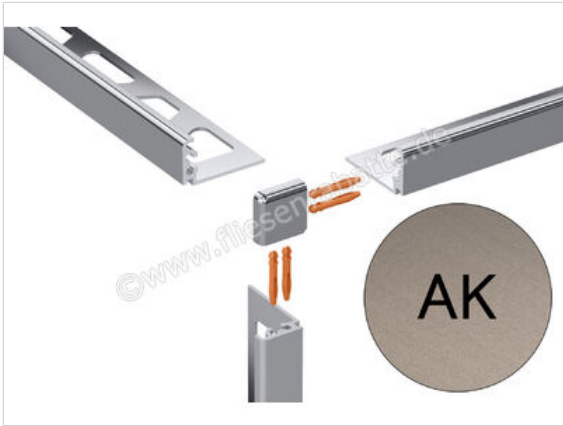

Schlüter Systems JOLLY-AK Außenecke 90° Aluminium AK - Aluminium kupfer matt eloxiert Höhe: 12,5 mm

<b>Artikelnummer</b>	EV/J125AK
<b>Hersteller</b>	Schlüter Systems
<b>Serie</b>	JOLLY-AK
<b>Farbe</b>	AK - Aluminium kupfer matt eloxiert
<b>Art</b>	Außenecke 90°
<b>Material</b>	Aluminium
<b>EAN Nummer</b>	4011832197949
<b>Gewicht</b>	0,005 KG/Stück
<b>Stück pro Paket</b>	1
<b>Höhe mm</b>	12,5 mm
<b>Bestell-/Lieferzeit</b>	Bestellzeit 7-9 Werktage, Versandzeit 5-7 Werktage