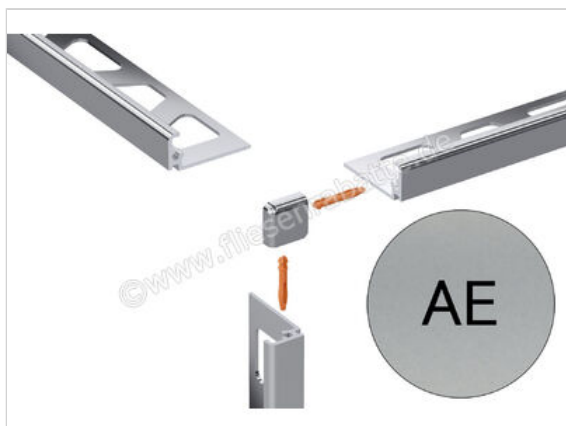

Schlüter Systems JOLLY-AE Außenecke 90° Aluminium AE - Aluminium natur matt eloxiert Höhe: 11 mm

Artikelnummer	EV/J110AE
Hersteller	Schlüter Systems
Serie	JOLLY-AE
Farbe	AE - Aluminium natur matt eloxiert
Art	Außenecke 90°
Material	Aluminium
EAN Nummer	4011832194108
Gewicht	0,003 KG/Stück
Stück pro Paket	1
Höhe mm	11 mm
Bestell-/Lieferzeit	Bestellzeit 7-9 Werktage, Versandzeit 5-7 Werktage