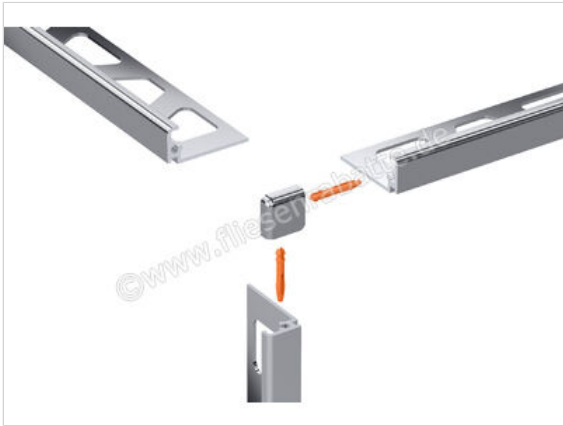

Schlüter Systems JOLLY-ACG Außenecke 90° Aluminium ACG - Aluminium chrom glänzend eloxiert
Höhe: 11 mm

Artikelnummer	EV/J110ACG
Hersteller	Schlüter Systems
Serie	JOLLY-ACG
Farbe	ACG - Aluminium chrom glänzend eloxiert
Art	Außenecke 90°
Material	Aluminium
EAN Nummer	4011832198267
Gewicht	0,003 KG/Stück
Stück pro Paket	1
Höhe mm	11 mm
Bestell-/Lieferzeit	Bestellzeit 7-9 Werktage, Versandzeit 5-7 Werktage