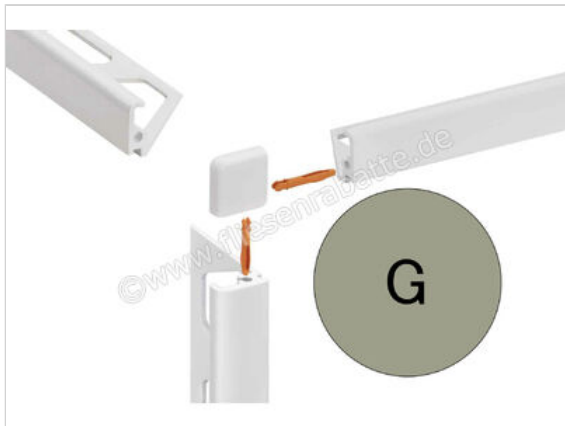

Schlüter Systems JOLLY-AC Außenecke 90° Aluminium G - Grau Höhe: 8 mm

Artikelnummer	EV/J80G
Hersteller	Schlüter Systems
Serie	JOLLY-AC
Farbe	G - Grau
Art	Außenecke 90°
Material	Aluminium
EAN Nummer	4011832197802
Gewicht	0,003 KG/Stück
Stück pro Paket	1
Höhe mm	8 mm
Bestell-/Lieferzeit	Bestellzeit 7-9 Werktage, Versandzeit 5-7 Werktage