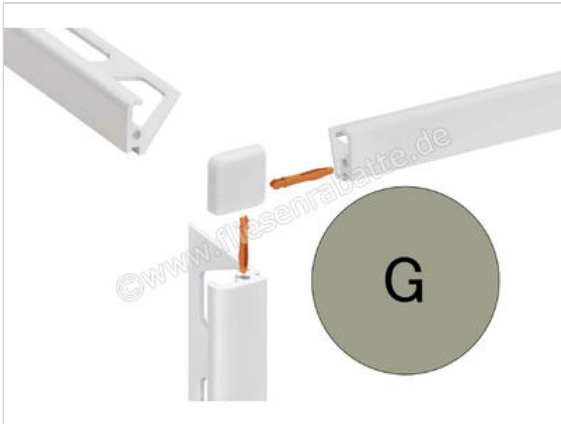

Schlüter Systems JOLLY-AC Außenecke 90° Aluminium G - Grau Höhe: 6 mm

Artikelnummer	EV/J60G
Hersteller	Schlüter Systems
Serie	JOLLY-AC
Farbe	G - Grau
Art	Außenecke 90°
Material	Aluminium
EAN Nummer	4011832197758
Gewicht	0,003 KG/Stück
Stück pro Paket	1
Höhe mm	6 mm
Bestell-/Lieferzeit	Bestellzeit 7-9 Werktage, Versandzeit 5-7 Werktage