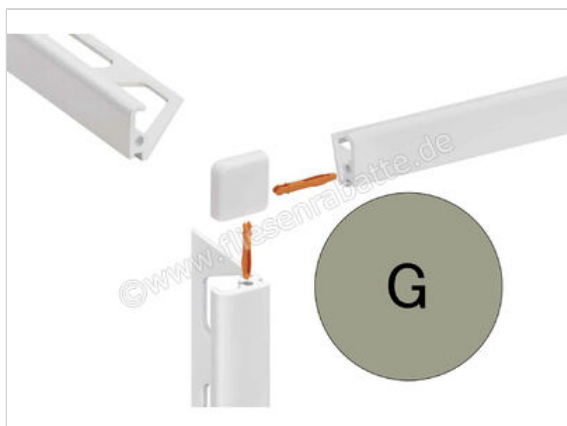

Schlüter Systems JOLLY-AC Außenecke 90° Aluminium G - Grau Höhe: 12,5 mm

11,14 €/Stück

Artikelnummer	EV/J125G
Hersteller	Schlüter Systems
Serie	JOLLY-AC
Farbe	G - Grau
Art	Außenecke 90°
Material	Aluminium
EAN Nummer	4011832197697
Gewicht	0,005 KG/Stück
Stück pro Paket	1
Höhe mm	12,5 mm
Bestell-/Lieferzeit	Bestellzeit 7-9 Werktage, Versandzeit 5-7 Werktage