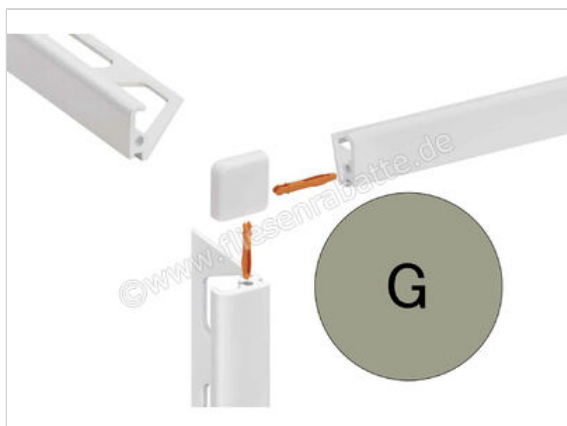

Schlüter Systems JOLLY-AC Außenecke 90° Aluminium G - Grau Höhe: 11 mm

11,14 €/Stück

Artikelnummer	EV/J110G
Hersteller	Schlüter Systems
Serie	JOLLY-AC
Farbe	G - Grau
Art	Außenecke 90°
Material	Aluminium
EAN Nummer	4011832197635
Gewicht	0,003 KG/Stück
Stück pro Paket	1
Höhe mm	11 mm
Bestell-/Lieferzeit	Bestellzeit 7-9 Werktage, Versandzeit 5-7 Werktage