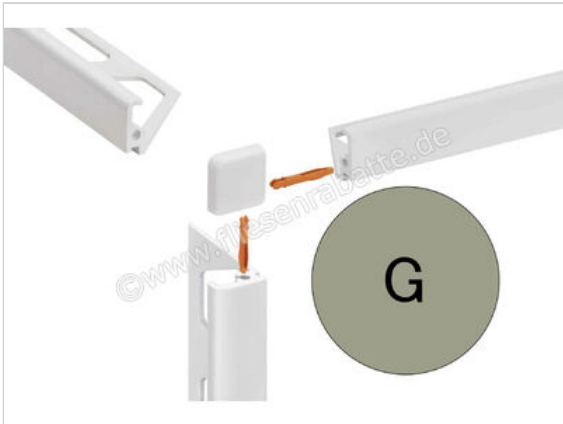

Schlüter Systems JOLLY-AC Außenecke 90° Aluminium G - Grau Höhe: 10 mm

Artikelnummer	EV/J100G
Hersteller	Schlüter Systems
Serie	JOLLY-AC
Farbe	G - Grau
Art	Außenecke 90°
Material	Aluminium
EAN Nummer	4011832197581
Gewicht	0,003 KG/Stück
Stück pro Paket	1
Höhe mm	10 mm
Bestell-/Lieferzeit	Bestellzeit 7-9 Werktage, Versandzeit 5-7 Werktage