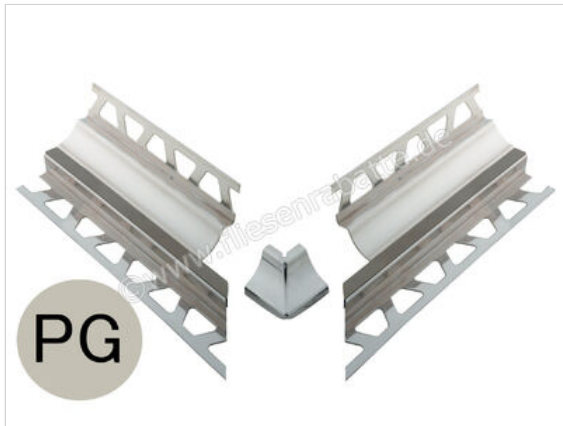

Schlüter Systems DILEX-HKS-E V4A/E 90° Vorgeschnittene Ecke 90° Edelstahl V4A PG - Pastellgrau  
Höhe: 16 mm

<b>Artikelnummer</b>	E90V4AU16/O9PG
<b>Hersteller</b>	Schlüter Systems
<b>Serie</b>	DILEX-HKS-E V4A/E 90°
<b>Farbe</b>	PG - Pastellgrau
<b>Art</b>	Vorgeschnittene Ecke 90°
<b>Material</b>	Edelstahl V4A
<b>EAN Nummer</b>	4011832084232
<b>Gewicht</b>	0,42 KG/Set
<b>Stück pro Paket</b>	1
<b>Höhe mm</b>	16 mm
<b>Bestell-/Lieferzeit</b>	Bestellzeit 7-9 Werktage, Versandzeit 5-7 Werktage