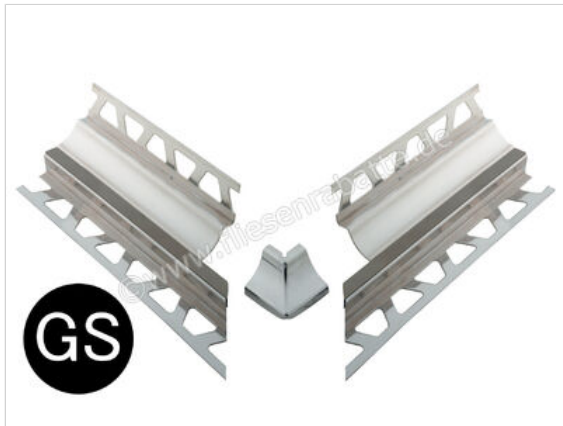

Schlüter Systems DILEX-HKS-E V4A/E 90° Vorgeschnittene Ecke 90° Edelstahl V4A GS - Graphitschwarz Höhe: 8 mm

Artikelnummer	E90V4AU8/O11GS
Hersteller	Schlüter Systems
Serie	DILEX-HKS-E V4A/E 90°
Farbe	GS - Graphitschwarz
Art	Vorgeschnittene Ecke 90°
Material	Edelstahl V4A
EAN Nummer	4011832084256
Gewicht	0,42 KG/Set
Stück pro Paket	1
Höhe mm	8 mm
Bestell-/Lieferzeit	Bestellzeit 7-9 Werktage, Versandzeit 5-7 Werktage