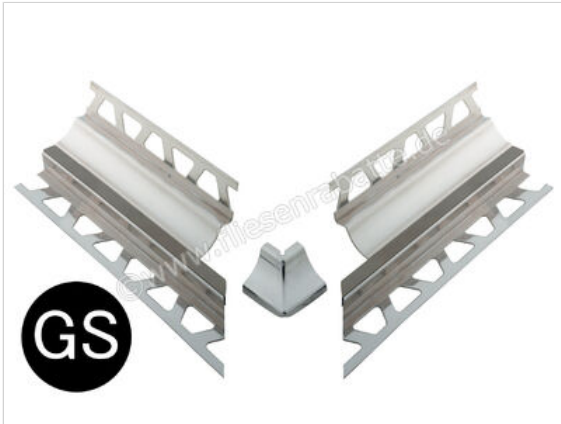

Schlüter Systems DILEX-HKS-E V4A/E 90° Vorgeschnittene Ecke 90° Edelstahl V4A GS - Graphitschwarz Höhe: 16 mm

Artikelnummer	E90V4AU16/O9GS
Hersteller	Schlüter Systems
Serie	DILEX-HKS-E V4A/E 90°
Farbe	GS - Graphitschwarz
Art	Vorgeschnittene Ecke 90°
Material	Edelstahl V4A
EAN Nummer	4011832084218
Gewicht	0,42 KG/Set
Stück pro Paket	1
Höhe mm	16 mm
Bestell-/Lieferzeit	Bestellzeit 7-9 Werktage, Versandzeit 5-7 Werktage