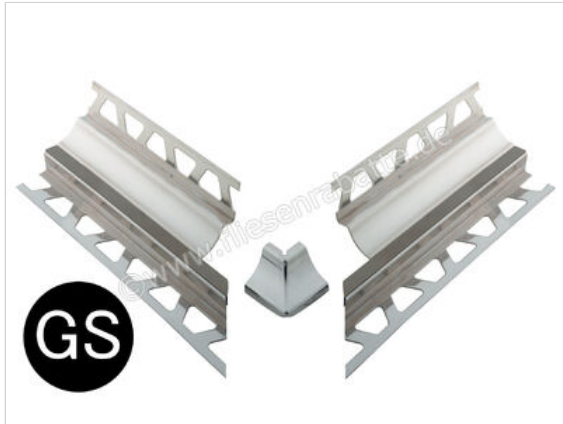

Schlüter Systems DILEX-HKS-E V4A/E 90° Vorgeschnittene Ecke 90° Edelstahl V4A GS - Graphitschwarz Höhe: 16 mm

Artikelnummer	E90V4AU16/O7GS
Hersteller	Schlüter Systems
Serie	DILEX-HKS-E V4A/E 90°
Farbe	GS - Graphitschwarz
Art	Vorgeschnittene Ecke 90°
Material	Edelstahl V4A
EAN Nummer	4011832084171
Gewicht	0,42 KG/Set
Stück pro Paket	1
Höhe mm	16 mm
Bestell-/Lieferzeit	Bestellzeit 7-9 Werktage, Versandzeit 5-7 Werktage