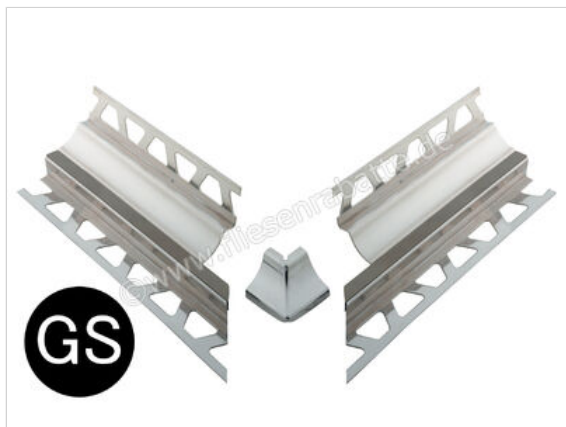

Schlüter Systems DILEX-HKS-E V4A/E 90° Vorgeschnittene Ecke 90° Edelstahl V4A GS - Graphitschwarz Höhe: 14 mm

<b>Artikelnummer</b>	E90V4AU14/O9GS
<b>Hersteller</b>	Schlüter Systems
<b>Serie</b>	DILEX-HKS-E V4A/E 90°
<b>Farbe</b>	GS - Graphitschwarz
<b>Art</b>	Vorgeschnittene Ecke 90°
<b>Material</b>	Edelstahl V4A
<b>EAN Nummer</b>	4011832084089
<b>Gewicht</b>	0,42 KG/Set
<b>Stück pro Paket</b>	1
<b>Höhe mm</b>	14 mm
<b>Bestell-/Lieferzeit</b>	Bestellzeit 7-9 Werktage, Versandzeit 5-7 Werktage