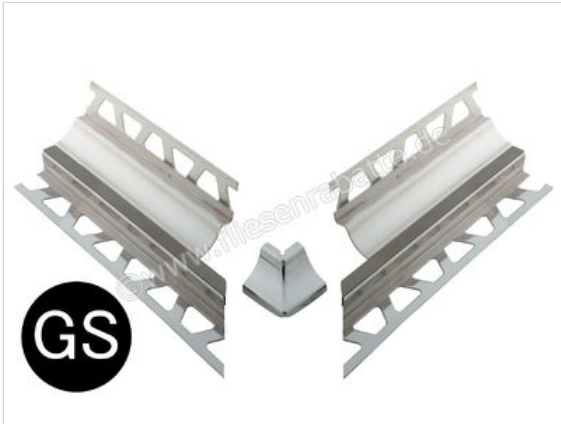

Schlüter Systems DILEX-HKS-E V4A/E 90° Vorgeschnittene Ecke 90° Edelstahl V4A GS - Graphitschwarz Höhe: 14 mm

Artikelnummer	E90V4AU14/O7GS
Hersteller	Schlüter Systems
Serie	DILEX-HKS-E V4A/E 90°
Farbe	GS - Graphitschwarz
Art	Vorgeschnittene Ecke 90°
Material	Edelstahl V4A
EAN Nummer	4011832084041
Gewicht	0,42 KG/Set
Stück pro Paket	1
Höhe mm	14 mm
Bestell-/Lieferzeit	Bestellzeit 7-9 Werktage, Versandzeit 5-7 Werktage