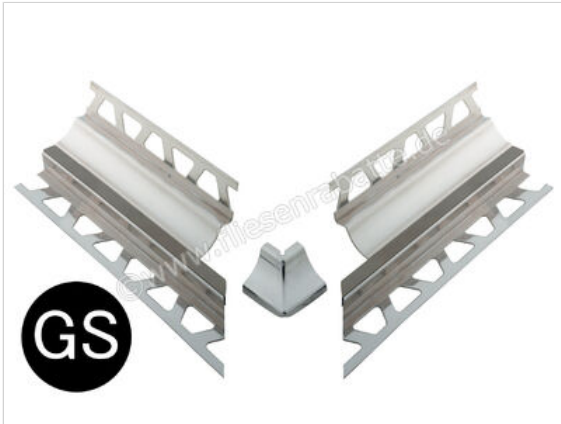

Schlüter Systems DILEX-HKS-E V4A/E 90° Vorgeschnittene Ecke 90° Edelstahl V4A GS - Graphitschwarz Höhe: 14 mm

Artikelnummer	E90V4AU14/O11GS
Hersteller	Schlüter Systems
Serie	DILEX-HKS-E V4A/E 90°
Farbe	GS - Graphitschwarz
Art	Vorgeschnittene Ecke 90°
Material	Edelstahl V4A
EAN Nummer	4011832083990
Gewicht	0,42 KG/Set
Stück pro Paket	1
Höhe mm	14 mm
Bestell-/Lieferzeit	Bestellzeit 7-9 Werktage, Versandzeit 5-7 Werktage