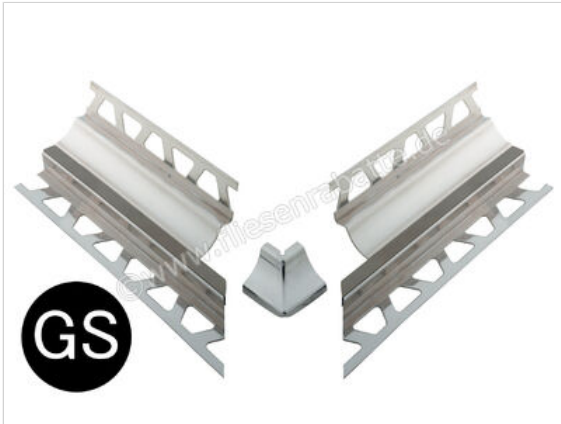

Schlüter Systems DILEX-HKS-E V4A/E 90° Vorgeschnittene Ecke 90° Edelstahl V4A GS - Graphitschwarz Höhe: 12 mm

Artikelnummer	E90V4AU12/O11GS
Hersteller	Schlüter Systems
Serie	DILEX-HKS-E V4A/E 90°
Farbe	GS - Graphitschwarz
Art	Vorgeschnittene Ecke 90°
Material	Edelstahl V4A
EAN Nummer	4011832083860
Gewicht	0,42 KG/Set
Stück pro Paket	1
Höhe mm	12 mm
Bestell-/Lieferzeit	Bestellzeit 7-9 Werktage, Versandzeit 5-7 Werktage